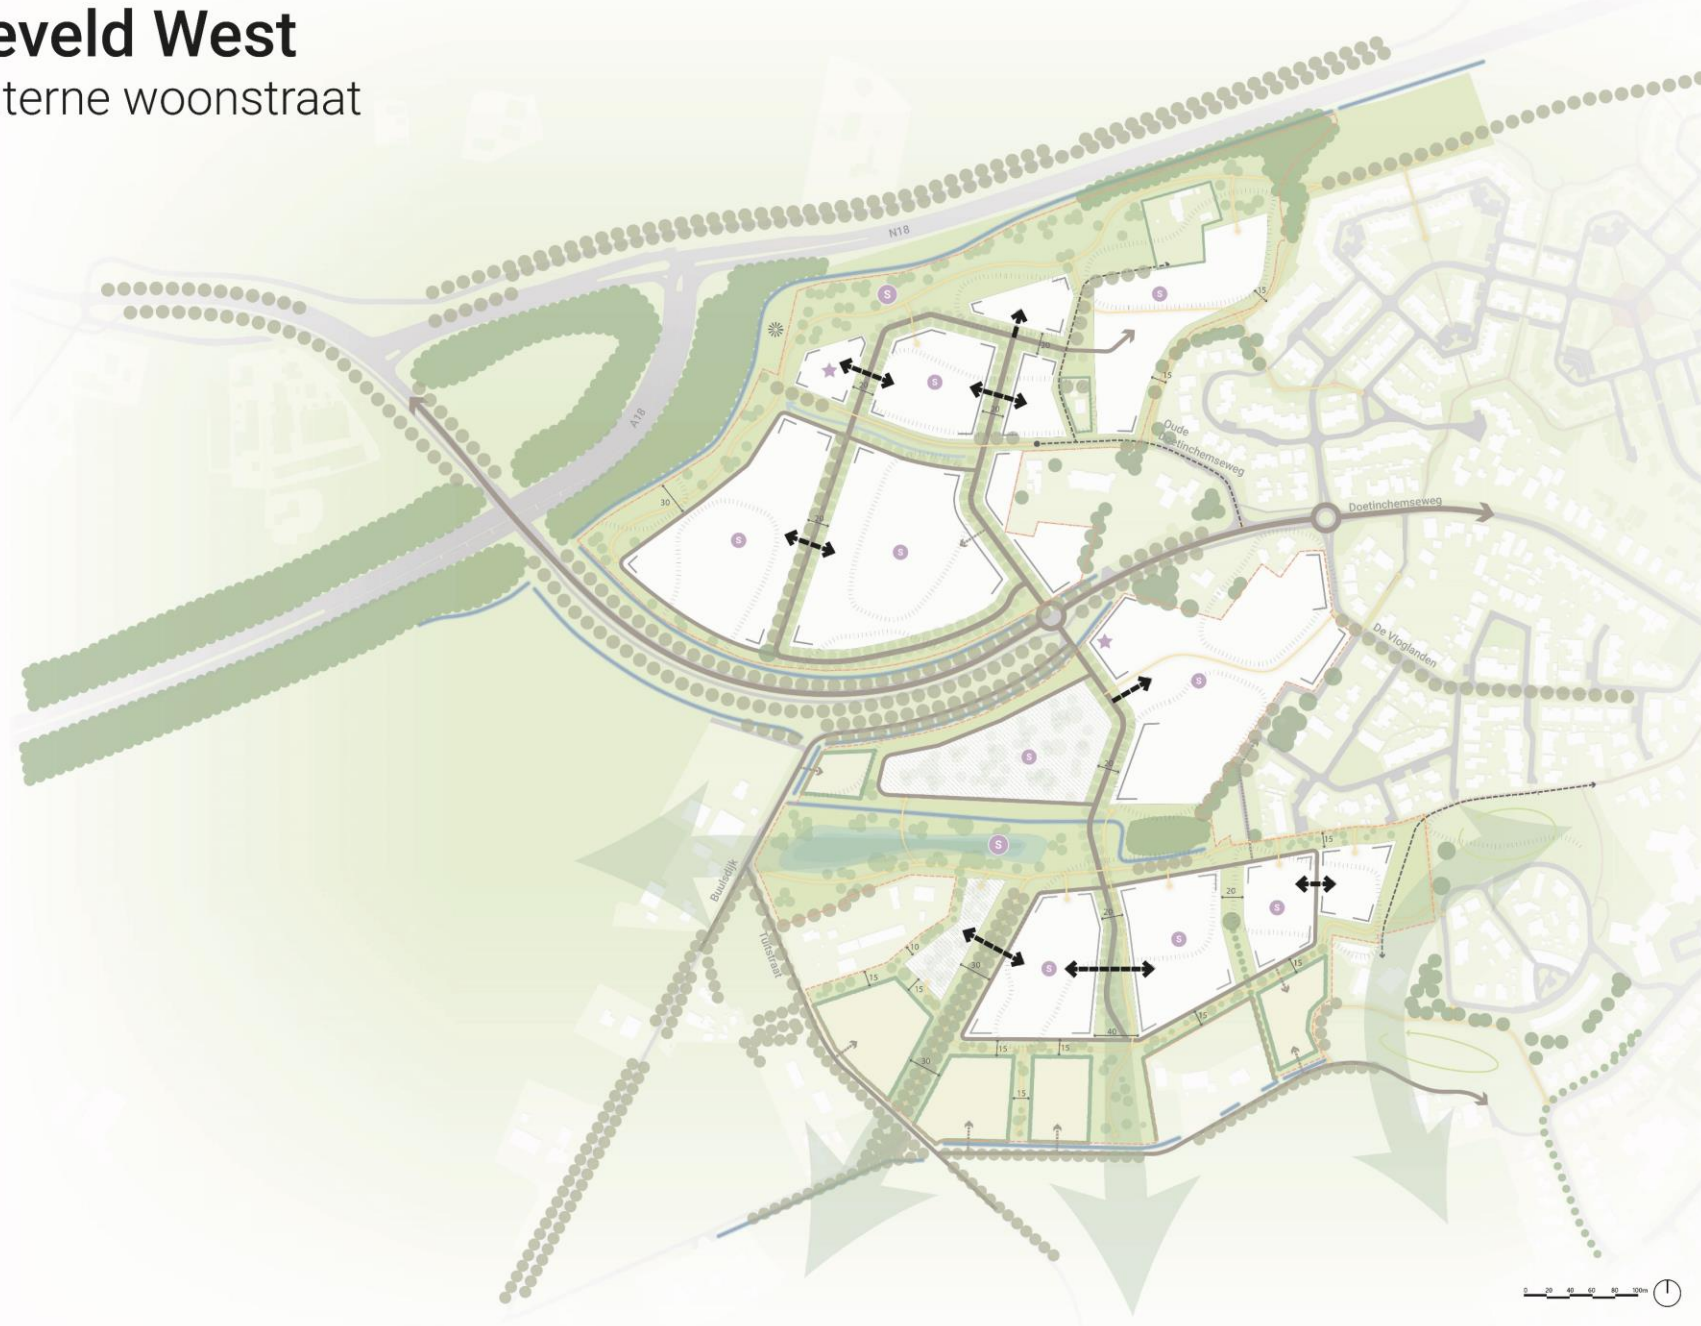

Varsseveld West

Locatiepaspoort

LEGENDA

- Plangrens
- Groen raamwerk
- Minimale breedte groen raamwerk
- Groenverbinding naar omgeving
- Woonvelden
- Woonvelden: boswonen
- Wonen op het erf
- Hoofdwegenstructuur
- Woonstraten
- Interne woonstraten
- Lokale wegen (bestemmingsverkeer)
- Voet- / fietspadennetwerk
- Talud Varsseveldse kopjes zichtbaar houden
- Bomen bestaand
- Bos bestaand
- Bomen nieuw
- Water bestaand
- Water nieuw
- Kunstwerk A18
- Speelplek
- Accentbebouwing
- Voorkanten van woningen

Varsseveld West

Profiel hoofdweg

Varsseveld West

Profiel hoofdweg

Variant 1

Variant 2

Varsseveld West

Profiel woonstraat

Varsseveld West

Profiel woonstraat

Varsseveld West

Profiel interne woonstraat

Varsseveld West

Profiel interne woonstraat

Variant 1

Variant 2

Varsseveld West

Profiel groenzones

Varsseveld West

Profiel groenzones

Groenzone tussen erven

Centrale groenzone