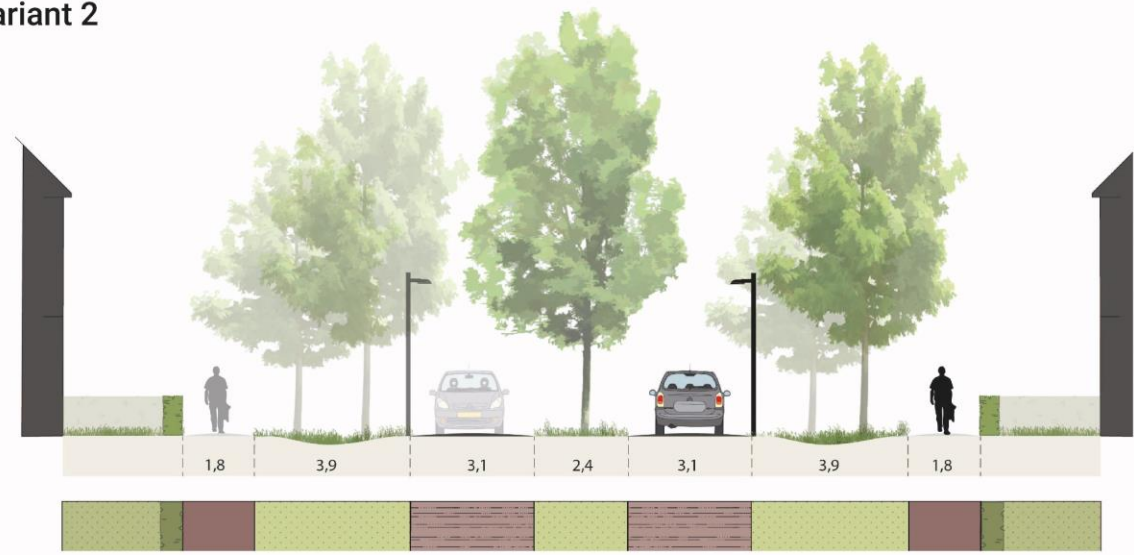

Varsseveld West

Profiel hoofdweg

Variant 2