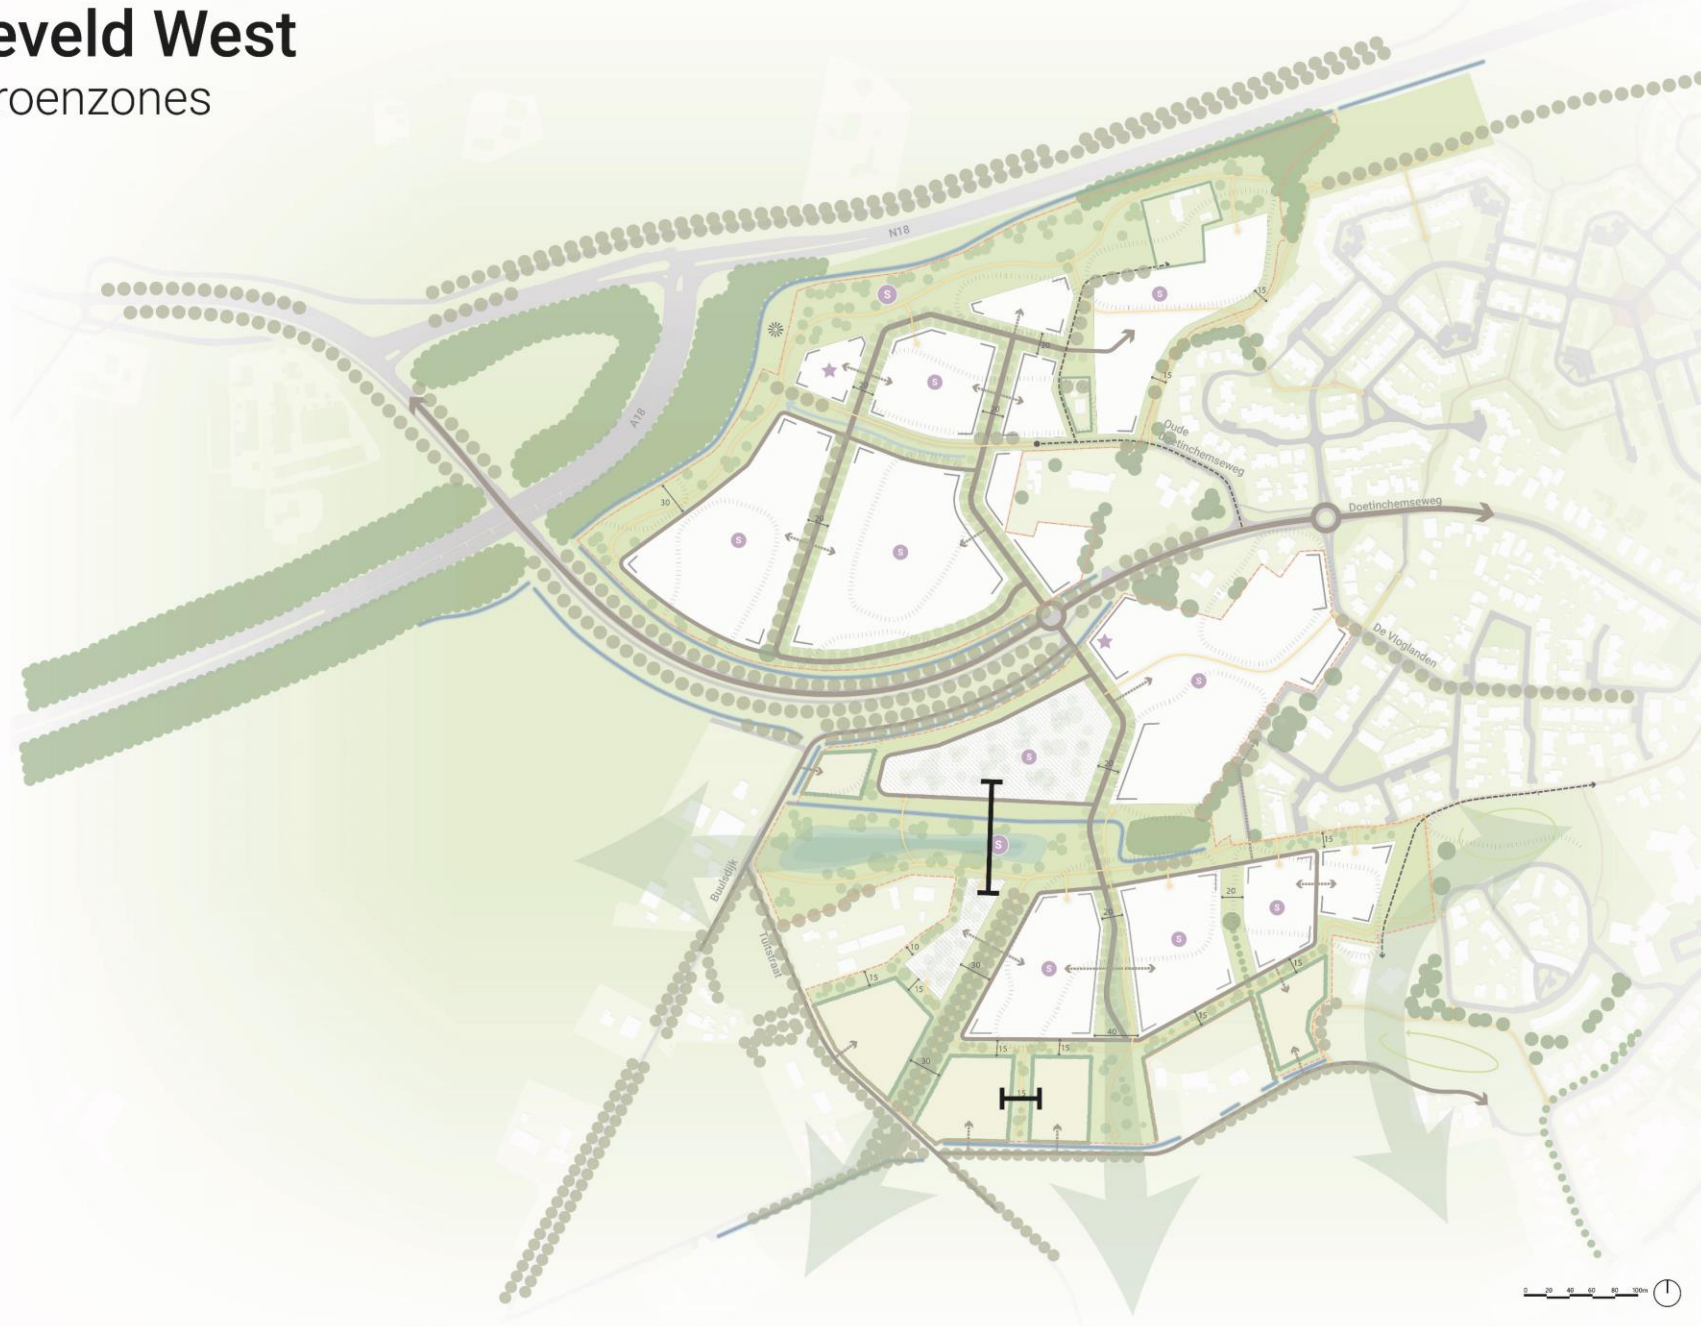

Varsseveld West

Locatiepaspoort

LEGENDA

- Plangrens
- Groen raamwerk
- Minimale breedte groen raamwerk
- Groenverbinding naar omgeving
- Woonvelden
- Woonvelden: boswonen
- Wonen op het erf
- Hoofdwegenstructuur
- Woonstraten
- Interne woonstraten
- Lokale wegen (bestemmingsverkeer)
- Voet- / fietspadennetwerk
- Talud Varsseveldse kopjes zichtbaar houden
- Bomen bestaand
- Bos bestaand
- Bomen nieuw
- Water bestaand
- Water nieuw
- Kunstwerk A18
- Speelplek
- Accentbebouwing
- Voorkanten van woningen

Varsseveld West

Profiel hoofdweg

Varsseveld West

Profiel hoofdweg

Variant 1

Variant 2

Varsseveld West

Profiel woonstraat

Varsseveld West

Profiel woonstraat

Varsseveld West

Profiel interne woonstraat

Varsseveld West

Profiel interne woonstraat

Variant 1

Variant 2

Varsseveld West

Profiel groenzones

Varsseveld West

Profiel groenzones

Groenzone tussen erven

Centrale groenzone