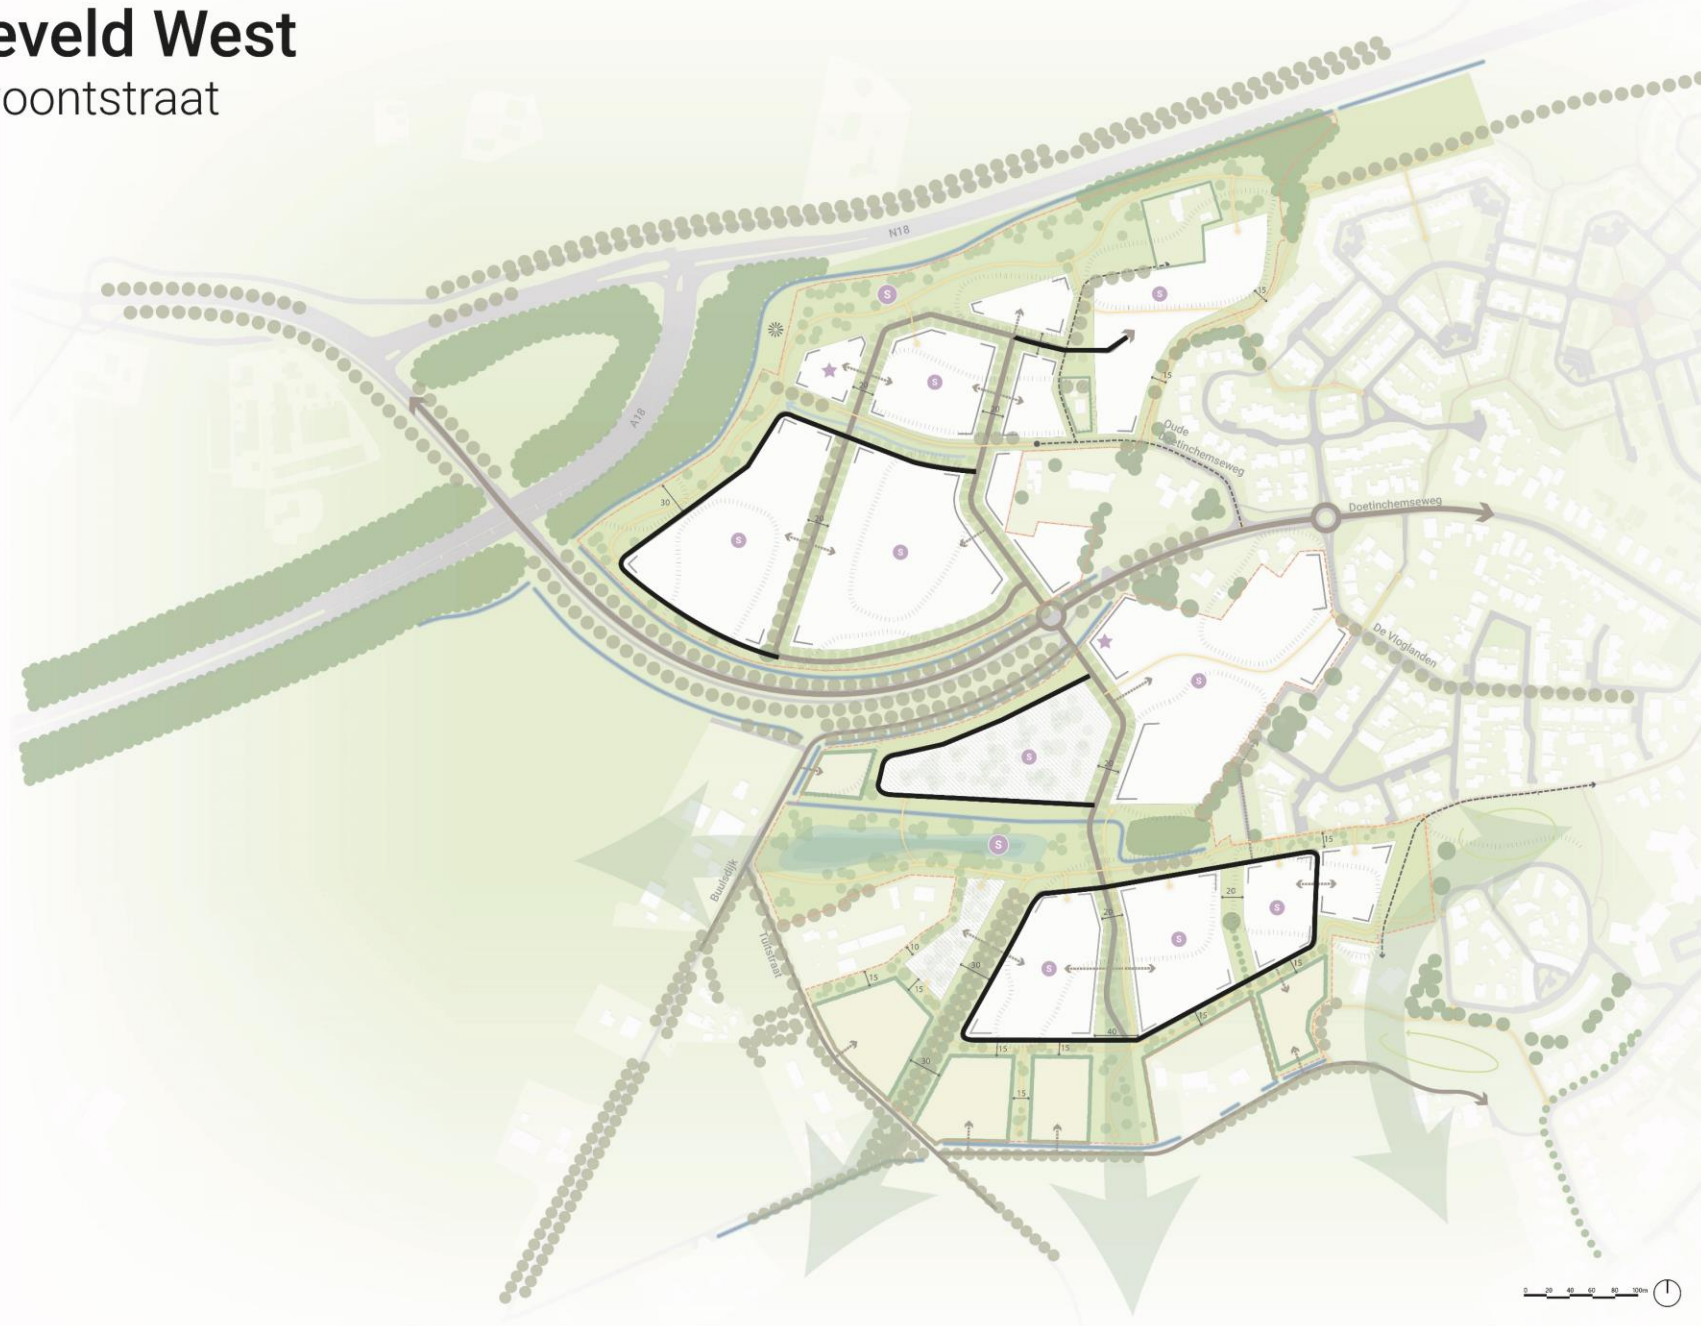

Varsseveld West

Locatiepaspoort

LEGENDA

- Plangrens
- Groen raamwerk
- Minimale breedte groen raamwerk
- Groenverbinding naar omgeving
- Woonvelden
- Woonvelden: boswonen
- Wonen op het erf
- Hoofdwegenstructuur
- Woonstraten
- Interne woonstraten
- Lokale wegen (bestemmingsverkeer)
- Voet- / fietspadennetwerk
- Talud Varsseveldse kopjes zichtbaar houden
- Bomen bestaand
- Bos bestaand
- Bomen nieuw
- Water bestaand
- Water nieuw
- Kunstwerk A18
- Speelplek
- Accentbebouwing
- Voorkanten van woningen

Varsseveld West

Profiel hoofdweg

Varsseveld West

Profiel hoofdweg

Variant 1

Variant 2

Varsseveld West

Profiel woonstraat

Varsseveld West

Profiel woonstraat

Varsseveld West

Profiel interne woonstraat

Varsseveld West

Profiel interne woonstraat

Variant 1

Variant 2

Varsseveld West

Profiel groenzones

Varsseveld West

Profiel groenzones

Groenzone tussen erven

Centrale groenzone