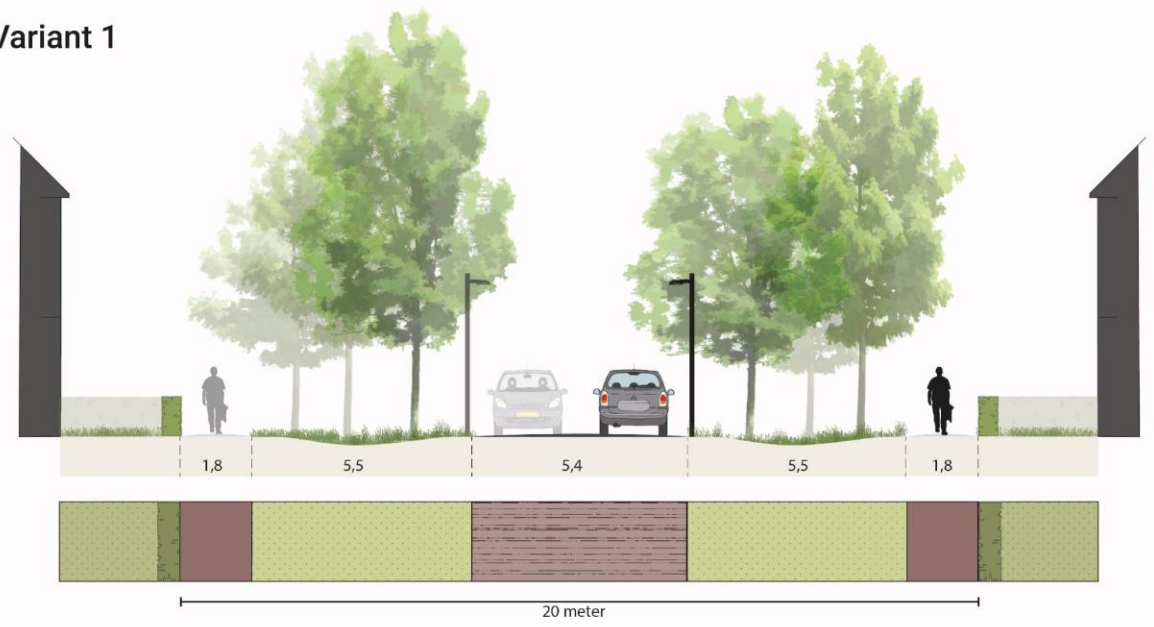

Varsseveld West

Profiel hoofdweg

Variant 1