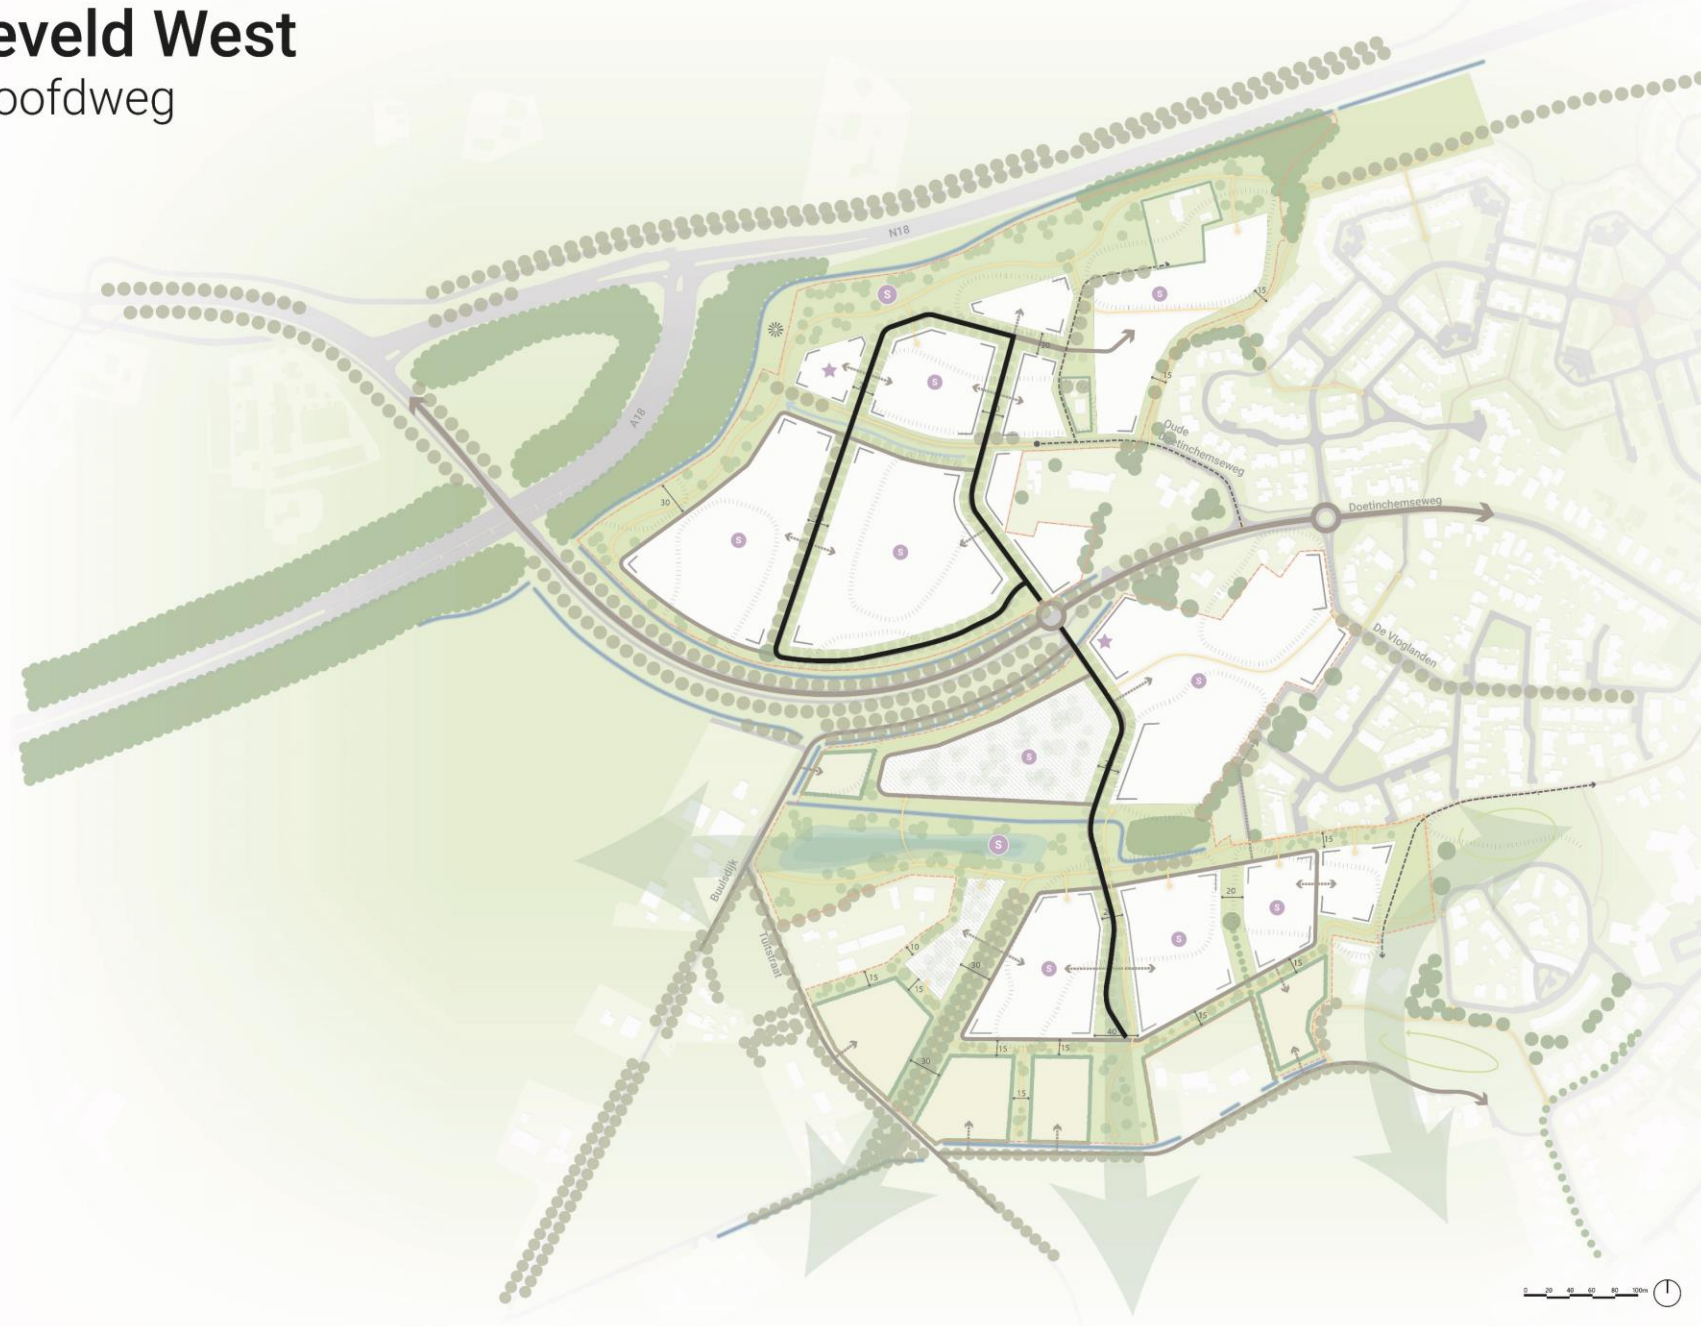

Varsseveld West

Locatiepaspoort

LEGENDA

- Plangrens
- Groen raamwerk
- Minimale breedte groen raamwerk
- Groenverbinding naar omgeving
- Woonvelden
- Woonvelden: boswonen
- Wonen op het erf
- Hoofdwegenstructuur
- Woonstraten
- Interne woonstraten
- Lokale wegen (bestemmingsverkeer)
- Voet- / fietspadennetwerk
- Talud Varsseveldse kopjes zichtbaar houden
- Bomen bestaand
- Bos bestaand
- Bomen nieuw
- Water bestaand
- Water nieuw
- Kunstwerk A18
- Speelplek
- Accentbebouwing
- Voorkanten van woningen

Varsseveld West

Profiel hoofdweg

Varsseveld West

Profiel hoofdweg

Variant 1

Variant 2

Varsseveld West

Profiel woonstraat

Varsseveld West

Profiel woonstraat

Varsseveld West

Profiel interne woonstraat

Varsseveld West

Profiel interne woonstraat

Variant 1

Variant 2